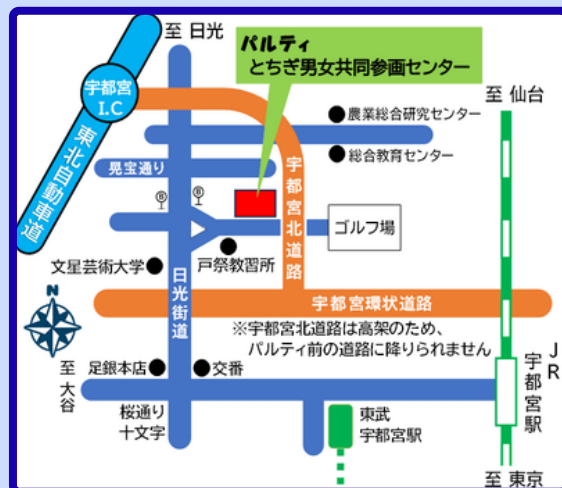

詳細はこちら

公式Instagram

PARTI_TUNAGARU

事務局 とちぎ男女共同参画センター